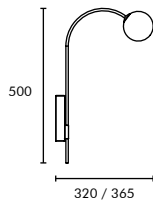

### LIGHT SOURCE

LED Module

\* Applicable Globe size is of 100mm or 150mm

8W 560 LUMENS

GL3A W10 DZ### ##

12W 840 LUMENS

GL3A W15 DZ### ##

8W 560 LUMENS