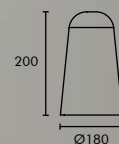

15W
1200 LUMENS
SP14 P02 DZ### ##