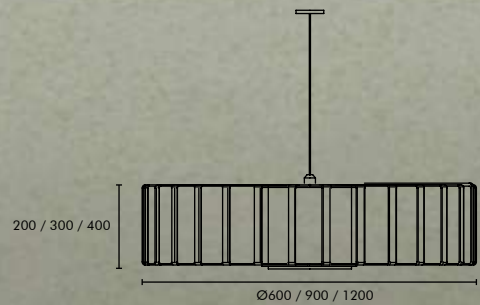

# TURBO

15W	1200 LUMENS	DS30 P06 DZ## ##
20W	1600 LUMENS	DS30 P09 DZ## ##
30W	2400 LUMENS	DS30 P12 DZ## ##

Dimensions are in Millimeters (mm)