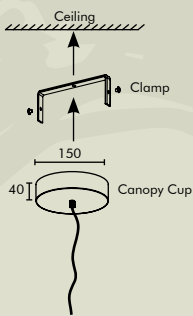

SUSPENSION SYSTEM

- Suspension Length is customisable
- Standard Length of 1 meter cable provided with product

20W	2000 LUMENS	GS07 X03 YZ## ##
30W	3000 LUMENS	GS07 X04 YZ## ##
40W	4000 LUMENS	GS07 X06 YZ## ##
60W	6000 LUMENS	GS07 X09 YZ## ##
100W	10000 LUMENS	GS07 X12 YZ## ##
120W	12000 LUMENS	GS07 X15 YZ## ##
150W	15000 LUMENS	GS07 X18 YZ## ##
200W	20000 LUMENS	GS07 X24 YZ## ##