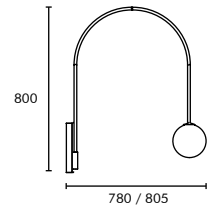

8W 560 LUMENS

GL3B W10 DZ### ##

12W 840 LUMENS

GL3B W15 DZ### ##

Dimensions are in Millimeters (mm)

OPTIONS AVAILABLE

CONTROL

S - SWITCH

D - DALI

A - ANALOG

CCT

27 - 2700K

30 - 3000K

40 - 4000K

57 - 5700K

65 - 6500K