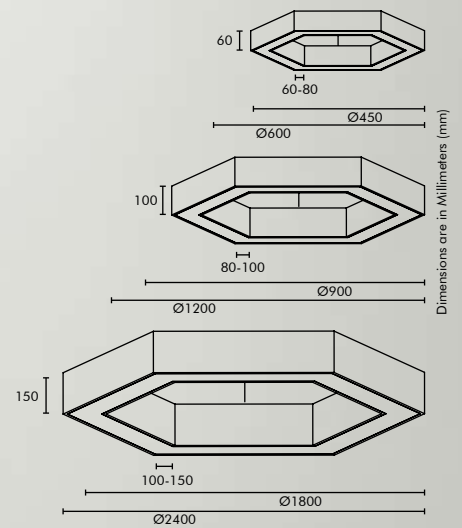

30W	2400 LUMENS	GS22 X04 YZ## ##
40W	3200 LUMENS	GS22 X06 YZ## ##
60W	4800 LUMENS	GS22 X09 YZ## ##
100W	8000 LUMENS	GS22 X12 YZ## ##
150W	12000 LUMENS	GS22 X18 YZ## ##
200W	16000 LUMENS	GS22 X24 YZ## ##

PMMA Diffuser