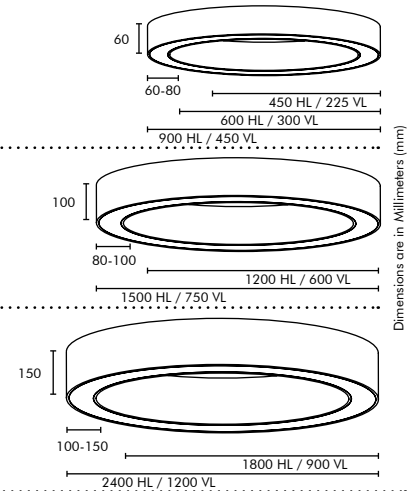

30W	2400 LUMENS	GS04 X04 YZ## ##
40W	3200 LUMENS	GS04 X06 YZ## ##
60W	4800 LUMENS	GS04 X09 YZ## ##

100W	8000 LUMENS	GS04 X12 YZ## ##
120W	9600 LUMENS	GS04 X15 YZ## ##

150W	12000 LUMENS	GS04 X18 YZ## ##
200W	16000 LUMENS	GS04 X24 YZ## ##

PMMA Diffuser

PMMA Diffuser

PMMA Diffuser