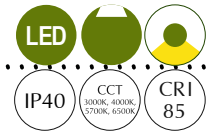

2X2

30W	3000 LUMENS	GR4A R05 DZ## ##
40W	4000 LUMENS	GR4B R05 DZ## ##

2X4

40W	4000 LUMENS	GR5A R10 DZ## ##
60W	6000 LUMENS	GR5B R10 DZ## ##

OPTIONS AVAILABLE

CONTROL

S - SWITCH

D - DALI

A - ANALOG

CCT

27 - 2700K

30 - 3000K

40 - 4000K

57 - 5700K

65 - 6500K

BODY

SS Stainless Steel

47 Pure White

PRODUCT CODING

Select from options and Specify the CODE

*REPLACE Z - CONTROL, ## ## - CCT & BODY

* Customization available on SIZE and POWER

LIGHT SOURCE

LED Module