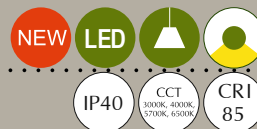

20W	1600 LUMENS	DS31 P03 DZ## ##
20W	1600 LUMENS	DS31 P04 DZ## ##
30W	2400 LUMENS	DS31 P06 DZ## ##

OPTIONS AVAILABLE

CONTROL

S - SWITCH

D - DALI

A - ANALOG

CCT

27 - 2700K

30 - 3000K

40 - 4000K

57 - 5700K

65 - 6500K

COLOR

01 ○ Signal White

02 ● Jet Black

03 ● Graphite Grey

51 ● Perl Gold

52 ● Perl Dark Grey

450 / 650 / 800