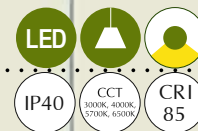

# GIANT DRUM

60W	4800 LUMENS	DS01 P12 DZ## ##
80W	6400 LUMENS	DS01 P15 DZ## ##
100W	8000 LUMENS	DS01 P18 DZ## ##
120W	9600 LUMENS	DS01 P21 DZ## ##
140W	11200 LUMENS	DS01 P24 DZ## ##

Stretch Fabric Diffuser