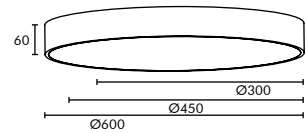

PMMA Diffuser