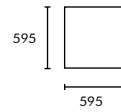

30W	3000 LUMENS	GR4A R05 DZ## ##
40W	4000 LUMENS	GR4B R05 DZ## ##