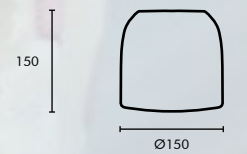

E 10W 700 LUMENS CL1E P01 DS## ##